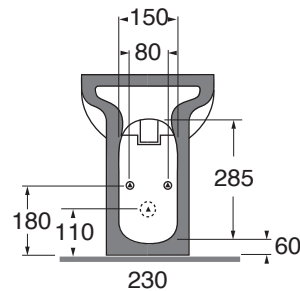

NUBIT000048M

NUVOLA H48

codice
code

Bidet Nuvola H48 a terra monoforo.
Nuvola Bidet H48 1 tap hole.

bianco lucido/ shiny white

NUBIT000048MBI

cm 55x35xh48

plf italy pz.15 - plf export pcs. 20

kg 26,5

scala/scale 1:20 dimensioni/dimensions in mm

Ceramica

bianco lucido
shiny white

Complementi/complements:

Codice
code

Piletta automatica con troppo pieno
Automatic waste system with over flow

PILTR

kg 0,5

TECHNICAL SHEET n°: 01	DESIGNER: ANGELETTI RUZZA	CODE: NUBIT000048M	Azzurra sanitari in ceramica S.p.a. via Civita Castellana snc 01030 Castel S.Elia (VT) - ITALY Tel.+39.0761 518155 Fax.+39.0761 514560	
SHEET FORMAT: A4	ISO	REVISION: 04	SCALE: 1:20	DATE: 03/04/2025
REGULATIONS: CE EN 14528 / EN35 / Dop-14528 *				
All the measurements respect the tolerances provided by the "AZZURRA QUALITY GUIDELINES".				