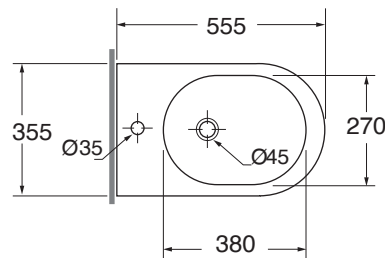

NUBIT000048M

NUVOLA H48

codice
code

Bidet Nuvola H48 a terra monoforo.
Nuvola Bidet H48 1 tap hole.

bianco lucido/ shiny white

NUBIT000048MBI

cm 55x35xh48

plf italy pz.15 - plf export pcs. 20

kg 26,5

scala/scale 1:20 dimensioni/dimensions in mm

Ceramica

bianco lucido
shiny white

Complementi/complements:

Codice
code

Piletta automatica con troppo pieno
Automatic waste system with over flow

PILTR

kg 0,5

TECHNICAL SHEET n°: 01	DESIGNER: ANGELETTI RUZZA	CODE: NUBIT000048M	Azzurra sanitari in ceramica S.p.a. via Civita Castellana snc 01030 Castel S.Elia (VT) - ITALY Tel.+39.0761 518155 Fax.+39.0761 514560	
SHEET FORMAT: A4	ISO	REVISION: 04	SCALE: 1:20	DATE: 03/04/2025
REGULATIONS: CE EN 14528 / EN35 / Dop-14528 *				
All the measurements respect the tolerances provided by the "AZZURRA QUALITY GUIDELINES".				