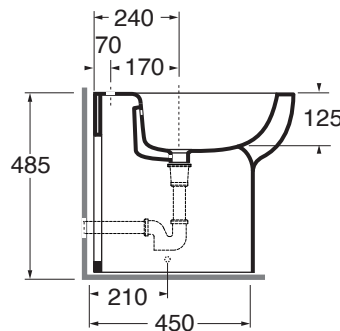

NUBIT000048M

NUVOLA H48

codice
code

Bidet Nuvola H48 a terra monoforo.
Nuvola Bidet H48 1 tap hole.

bianco lucido/ shiny white

NUBIT000048MBI

cm 55x35xh48

plf italy pz.15 - plf export pcs. 20

kg 26,5

scala/scale 1:20 dimensioni/dimensions in mm

Ceramica

bianco lucido
shiny white

Complementi/complements:

Codice
code

Piletta automatica con troppo pieno
Automatic waste system with over flow

PILTR

kg 0,5

TECHNICAL SHEET n°: 01	DESIGNER: ANGELETTI RUZZA	CODE: NUBIT000048M	Azzurra sanitari in ceramica S.p.a. via Civita Castellana snc 01030 Castel S.Elia (VT) - ITALY Tel.+39.0761 518155 Fax.+39.0761 514560	
SHEET FORMAT: A4	ISO	REVISION: 04	SCALE: 1:20	DATE: 03/04/2025
REGULATIONS: CE EN 14528 / EN35 / Dop-14528 *				
All the measurements respect the tolerances provided by the "AZZURRA QUALITY GUIDELINES".				