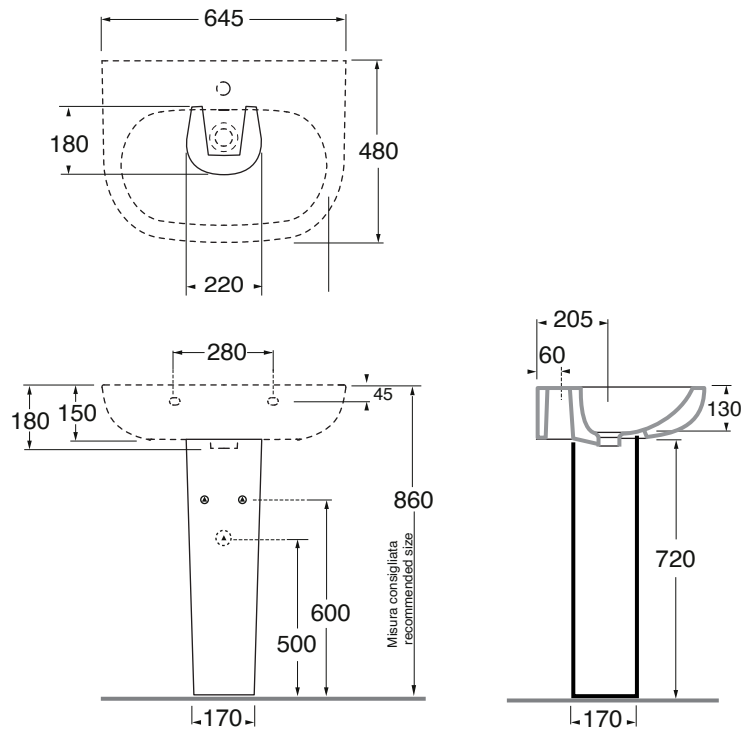

PACLT0000000

lavabo/washbasin

codice
code

Colonna pratica terra.
Pratica ceramic pedestal.

bianco lucido/ shiny white

PACLT0000000BI

Lavabo Pratica 64,5 cm monoforo sospeso o su colonna.
Pratica cm 64,5 wall-hung on pedestal 1 taphole washbasin.

bianco lucido/ shiny white

PALP06448TOMBI

cm 22x18xh72

plf italy pz.24, plf export pcx 24

kg 16

scala/scale 1:20 dimensioni/dimensions in mm

Ceramica

bianco lucido
shiny white

TECHNICAL SHEET n°: 01	DESIGNER: OFFICINA AZZURRA	CODE: PACLT0000000 / PALP06448TOM	Azzurra sanitari in ceramica S.p.a. via Civita Castellana snc 01030 Castel S.Elia (VT) - ITALY Tel.+39.0761 518155 Fax.+39.0761 514560	
SHEET FORMAT: A4	ISO	REVISION: 04	SCALE: 1:20	DATE: 24/03/2025
REGULATIONS: CE EN 14688 / EN31 / Dop-14688 *				
All the measurements respect the tolerances provided by the "AZZURRA QUALITY GUIDELINES".				