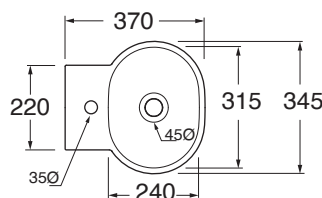

finiture SHINE/SHINE finishing

LALS035370NM... PS/SA/SS

(Specificare il colore al momento dell'ordine/ Specify the color when ordering)

cm 35x37xh62

plt italy pz. 18 - plt export pcs. 27

kg 20

scala/scale 1:20 dimensioni/dimensions in mm