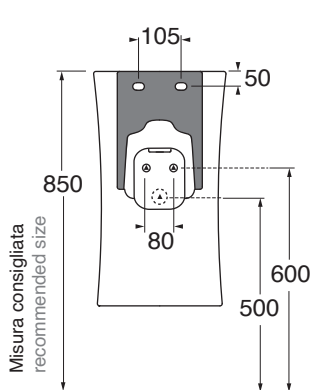

finiture SHINE/SHINE finishing

LALS035370NM... PS/SA/SS

(Specificare il colore al momento dell'ordine/ Specify the color when ordering)

cm 35x37xh62

plt italy pz. 18 - plt export pcs. 27

kg 20

scala/scale 1:20 dimensioni/dimensions in mm