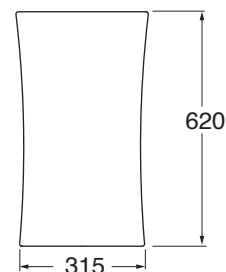

finiture SHINE/SHINE finishing

LALS035370NM... PS/SA/SS

(Specificare il colore al momento dell'ordine/ Specify the color when ordering)

cm 35x37xh62

plt italy pz. 18 - plt export pcs. 27

kg 20

scala/scale 1:20 dimensioni/dimensions in mm