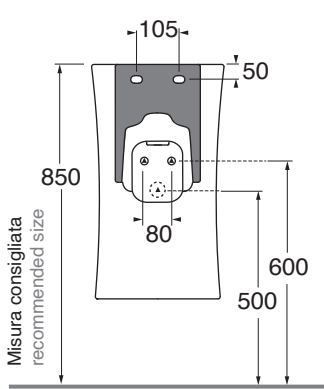

finiture SHINE/SHINE finishing

LALS035370NO... PS/SA/SS

(Specificare il colore al momento dell'ordine/ Specify the color when ordering)

cm 35x37xh62

plt italy pz. 18 - plt export pcs. 27

kg 20

scala/scale 1:20 dimensioni/dimensions in mm