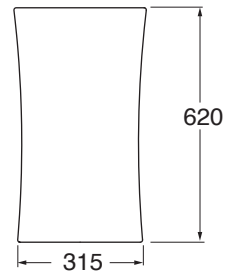

finiture SHINE/SHINE finishing

LALS035370NO... PS/SA/SS

(Specificare il colore al momento dell'ordine/ Specify the color when ordering)

cm 35x37xh62

plt italy pz. 18 - plt export pcs. 27

kg 20

scala/scale 1:20 dimensioni/dimensions in mm