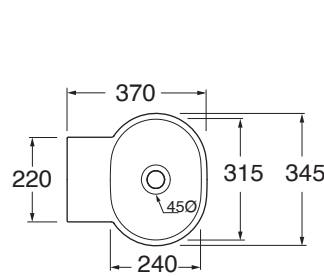

finiture SHINE/SHINE finishing

LALS035370NO... PS/SA/SS

(Specificare il colore al momento dell'ordine/ Specify the color when ordering)

cm 35x37xh62

plt italy pz. 18 - plt export pcs. 27

kg 20

scala/scale 1:20 dimensioni/dimensions in mm