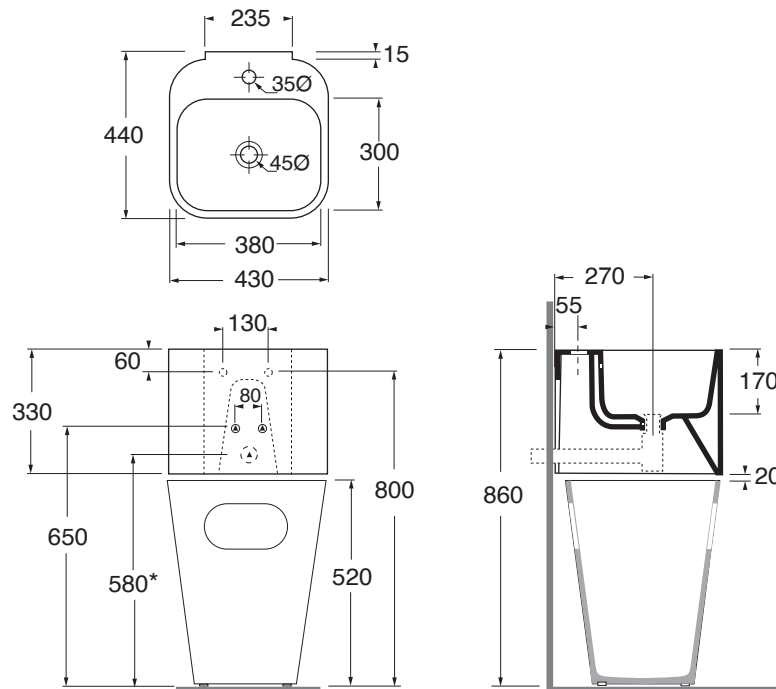

TANDEM

TALPO4443TOM

lavabi/ washbasin

Lavabo Tandem sospeso / appoggio monoforo.
Tandem wall-hung / over counter washbasin 1 tap-hole.

codice
code

bianco lucido/ shiny white

TALPO4443TOMBI

finiture COLORS 1250 /COLORS 1250° finishing

TALPO4443TOM... CA/CE/CT

finiture SHINE/ SHINE finishing

TALPO4443TOM... PS/SA/SS

(Specificare il colore al momento dell'ordine/Specify the color when ordering)

Cesta porta biancheria Tandem in poliuretano laccato.
Tandem laquered polyurethane laundry basket.

bianco lucido/shiny white

ULI CES

cm 44x43xh33

plt italy pz. 10 - plt export pcs. 20

kg 8

* quota riferita al sifone SF/R

scala/scale 1:20 dimensioni/dimensions in mm

COLORS 1250°