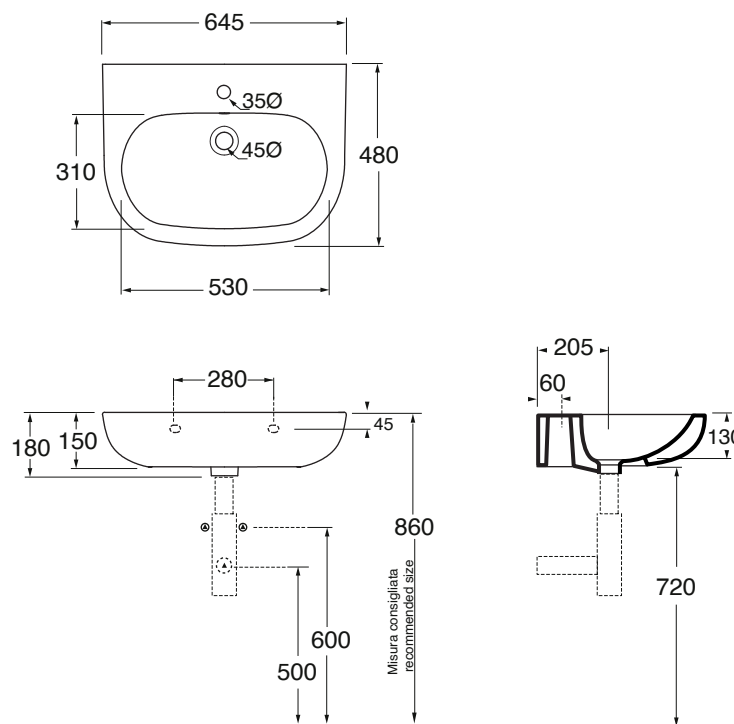

PALP06448TOM

lavabo/washbasin

codice
code

Lavabo Pratica 64,5 cm monoforo sospeso o su colonna.
Pratica cm 64,5 wall-hung on pedestal 1 taphole washbasin.

bianco lucido/ shiny white

PALP06448TOMBI

cm 64x48xh19

plt italy pz.24, plt export pcx 20

kg 16

scala/scale 1:20 dimensioni/dimensions in mm

Ceramica

bianco lucido
shiny white

Complementi/complements:

Codice
code

Piletta automatica con troppo pieno
Automatic waste system with over flow

PILTR

kg 0,5

TECHNICAL SHEET n°: 01	DESIGNER: OFFICINA AZZURRA	CODE: PALP06448TOM	Azzurra sanitari in ceramica S.p.a. via Civita Castellana snc 01030 Castel S.Elia (VT) - ITALY Tel.+39.0761 518155 Fax.+39.0761 514560	
SHEET FORMAT: A4	ISO	REVISION: 04	SCALE: 1:20	DATE: 24/03/2025
REGULATIONS: CE EN 14688 / EN31 / Dop-14688 *				
All the measurements respect the tolerances provided by the "AZZURRA QUALITY GUIDELINES".				