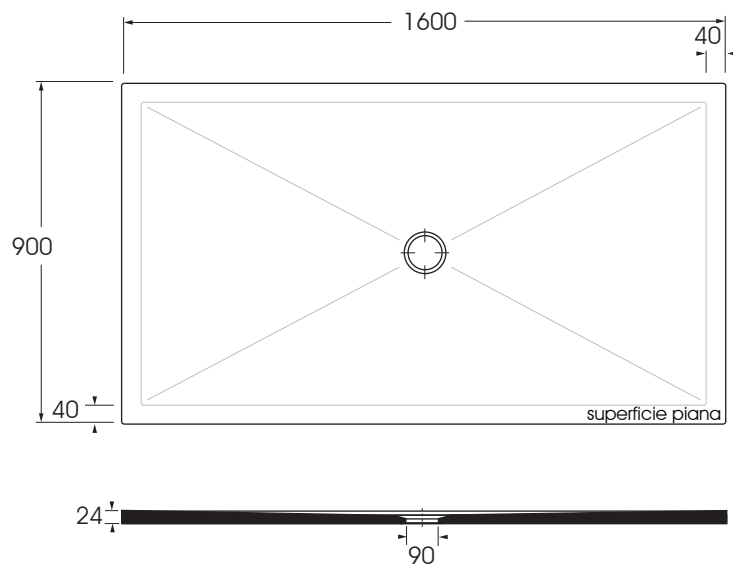

SDPD16009020

piatto doccia/ shower tray

codice  
code

Piatto doccia SoloDue H2 cm 160 X 90.  
SoloDue h2 cm 160 X 90 shower tray.

cotone/ cotton

SDPD16009020CT

finiture COLORS 1250°/ COLORS 1250° finishing

SDPD16009020...

SDPD16009020 MC/MB....

finiture SHINE/ SHINE finishing

SDPD16009020...

(Specificare il colore al momento dell'ordine/ Specify the color when ordering)

SDPD16009020 PS/SA/SS

cm 160x90xh2

scatole/box 1

kg 46

Tecnologie/technologies:

-  Spessore di 2 cm  
2 cm thickness
-  Taglio su misura  
Bespoke cut
-  Trattamento Antiscivolo  
Anti-slip
-  Piletta di scarico  
Waste system
-  Antibatterico  
Antibacterial
-  Dimensione minima 60cm  
minimum size 60cm
-  Dimensione massima 200cm  
maximum size 200cm
-  Taglio verticale, diagonale, bespoke  
Vertical, diagonal and bespoke cut

scala/scale 1:20 dimensioni/dimensions in mm

- Colori disponibili per tutti i prodotti SOLODUE  
e per il tappo copripiletta

COLORS 1250°

- Available for all SOLODUE products  
and for the free flow drains