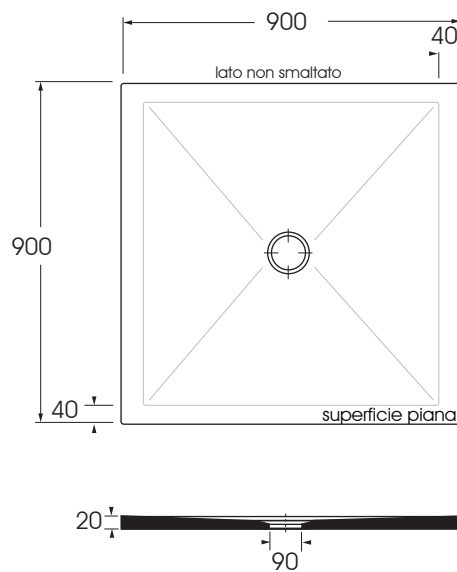

SDPD09009020

piatto doccia/ shower tray

codice  
code

Piatto doccia SoloDue H2 cm 90 X 90.  
SoloDue h2 cm 90 X 90 shower tray.

cotone/ cotton

SDPD09009020CT

finiture COLORS 1250°/ COLORS 1250° finishing

SDPD09009020...

SDPD09009020 MC/MB....

finiture SHINE/ SHINE finishing

SDPD09009020...

(Specificare il colore al momento dell'ordine/ Specify the color when ordering)

SDPD09009020 PS/SA/SS

cm 90x90xh2

scatole/box 1

kg 27

Tecnologie/technologies:

-  Spessore di 2 cm  
2 cm thickness
-  Taglio su misura  
Bespoke cut
-  Trattamento Antiscivolo  
Anti-slip
-  Piletta di scarico  
Waste system
-  Antibatterico  
Antibacterial
-  Dimensione minima 60cm  
minimum size 60cm
-  Dimensione massima 200cm  
maximum size 200cm
-  Taglio verticale, diagonale, bespoke  
Vertical, diagonal and bespoke cut

scala/scale 1:20 dimensioni/dimensions in mm

- Colori disponibili per tutti i prodotti SOLODUE  
e per il tappo copripiletta

COLORS 1250°

- Available for all SOLODUE products  
and for the free flow drains