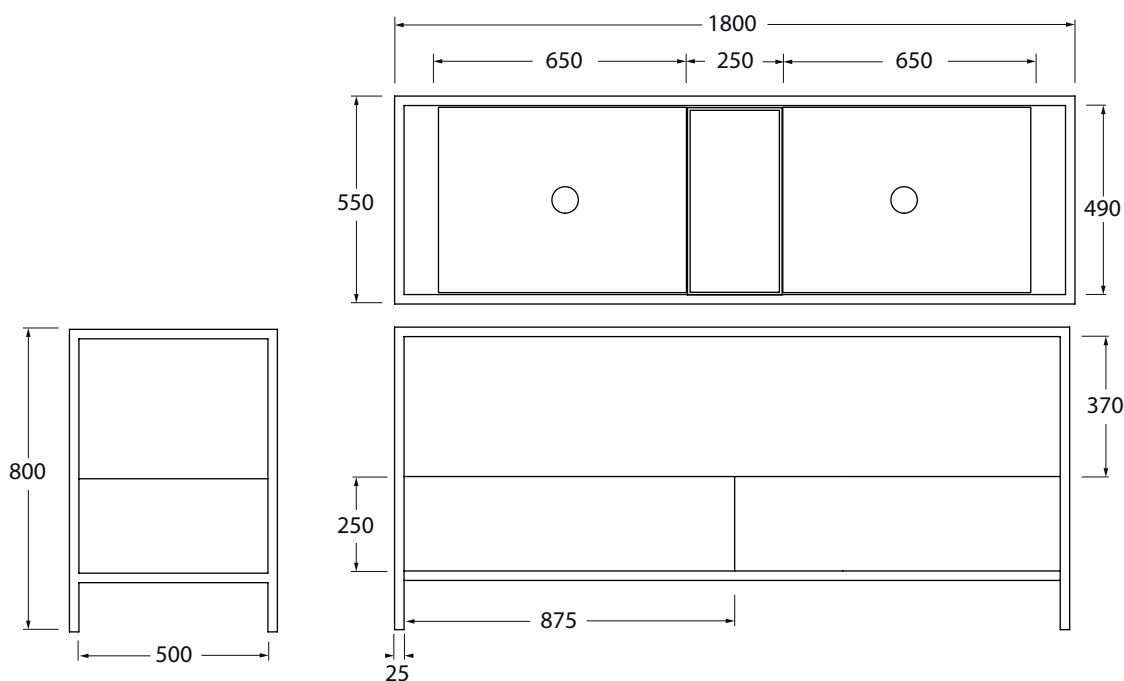

STA 180 01

codice
code

Struttura a terra STAND 180 cm in metallo verniciato completa di 2 mensole "misura" 65 cm con foro centrale, piano in legno porta oggetti e mobile rovere con 2 cassetti integrato.

STA 180G 01

Mensola MISURA disponibile in tutte le varianti "COLORS 1250" e "Le malteceramiche"

MISURA shelf available in all "COLORS 1250" end "Le malteceramiche"

Struttura a terra STAND 180 cm in metallo verniciato completa di 2 mensole "misura" 65 cm con foro centrale, piano in legno porta oggetti e mobile bianco con 2 cassetti integrato.

Floor painted metal structure STAND 180 cm provided with two ceramic custom made shelves 65 cm with central hole, wood top and white furniture with two drawers.

bianco opaco/ matt white

STA 180BB 01

antracite/ anthracite

STA 180GB 01

Cm 180x55x80

plt Italy pz. 1 - plt export pcs.1

kg 89

scala/scale 1:20 dimensioni/dimensions in mm

Gamma di colori disponibile per mensola "MISURA"

Color range available for MISURA shelf

COLORS 1250°