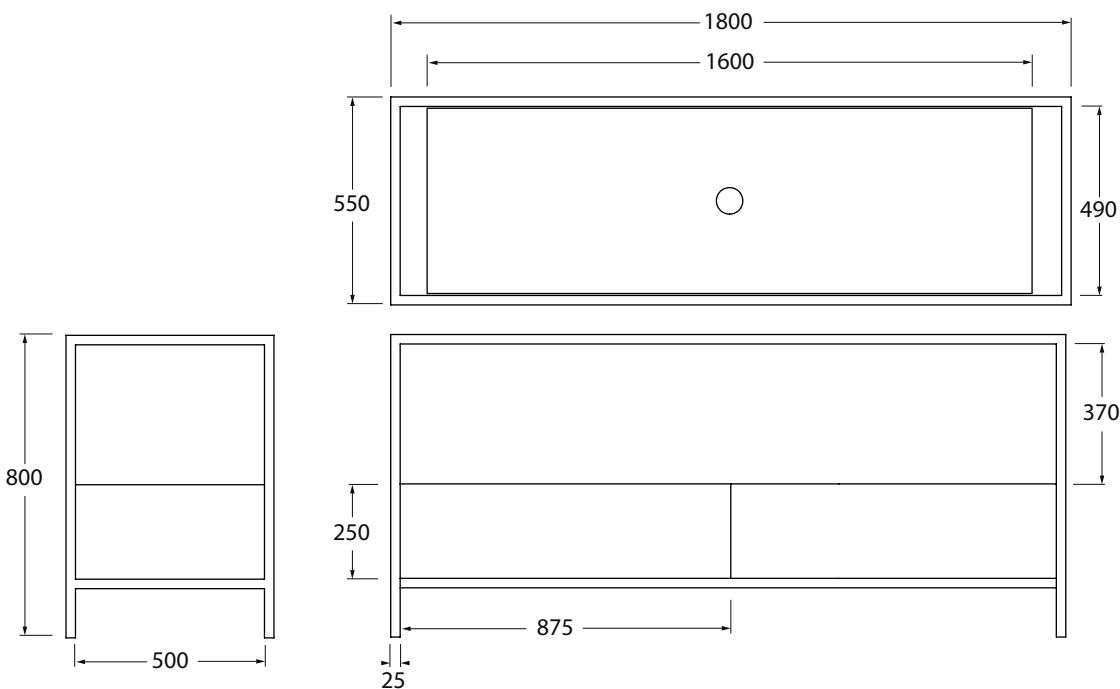

## STA 180 04

codice  
code

Struttura a terra STAND 180 cm in metallo verniciato completa di mensola "misura" 160 cm con foro centrale e mobile rovere con 2 cassetti integrato.

Floor painted metal structure STAND 180 cm provided with ceramic custom made shelf 160 cm and oak furniture with two drawers.

Struttura a terra STAND 180 cm in metallo verniciato completa di mensola "misura" 160 cm con foro centrale e mobile bianco con 2 cassetti integrato.

Floor painted metal structure STAND 180 cm provided with ceramic custom made shelf 160 cm and white furniture with two drawers.

bianco opaco/ matt white

STA 180BB 04

antracite/ anthracite

STA 180GB 04

Cm 180x55x80

plt Italy pz. 1 - plt export pcs. 1

kg 92

scala/scale 1:20 dimensioni/dimensions in mm

### Gamma di colori disponibile per mensola "MISURA"

Color range available for MISURA shelf