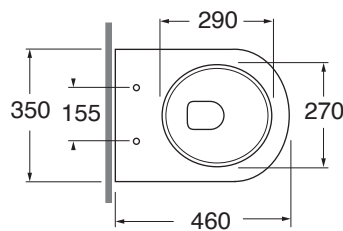

NUVKSP046000

MINI sospesi 46/ MINI 46wall hung

codice
code

Vaso Mini Nuvola cm 46 sospeso.
Mini Nuvola wall hung Wc cm 46.

bianco lucido/ shiny white

NUVKSP046000BI

cm 46x35x33

plt italy pz.12 - plt export pcs. 20

kg 18,5

Tecnologie/technologies:

watersaving

scala/scale 1:20 dimensioni/dimensions in mm

Ceramica

bianco lucido
shiny white

Complementi/complements:

Codice
code

IN DOTAZIONE
INCLUDED

KIT 2000 CF

TECHNICAL SHEET n°: 01	DESIGNER: ANGELETTI RUZZA	CODE: NUVKSP046000	Azzurra sanitari in ceramica S.p.a. via Civita Castellana snc 01030 Castel S.Elia (VT) - ITALY Tel.+39.0761 518155 Fax.+39.0761 514560	
SHEET FORMAT: A4	ISO	REVISION: 04	SCALE: 1:20	DATE 02/04/2025
REGULATIONS: CE EN 997 / EN33 / Dop-997 *				
All the measurements respect the tolerances provided by the "AZZURRA QUALITY GUIDELINES".				