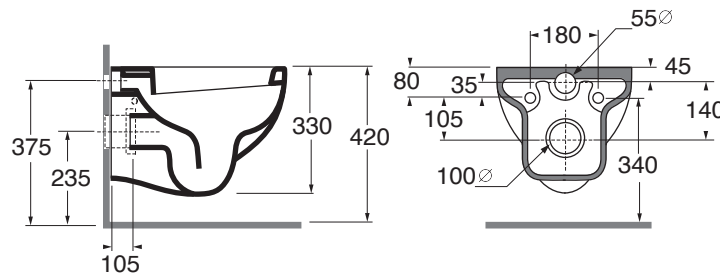

NUVKSP046000

MINI sospesi 46/ MINI 46wall hung

codice
code

Vaso Mini Nuvola cm 46 sospeso.
Mini Nuvola wall hung Wc cm 46.

bianco lucido/ shiny white

NUVKSP046000BI

cm 46x35x33

plt italy pz.12 - plt export pcs. 20

kg 18,5

Tecnologie/technologies:

watersaving

scala/scale 1:20 dimensioni/dimensions in mm

Ceramica

bianco lucido
shiny white

Complementi/complements:

Codice
code

IN DOTAZIONE
INCLUDED

KIT 2000 CF

TECHNICAL SHEET n°: 01	DESIGNER: ANGELETTI RUZZA	CODE: NUVKSP046000	Azzurra sanitari in ceramica S.p.a. via Civita Castellana snc 01030 Castel S.Elia (VT) - ITALY Tel.+39.0761 518155 Fax.+39.0761 514560	
SHEET FORMAT: A4	ISO	REVISION: 04	SCALE: 1:20	DATE 02/04/2025
REGULATIONS: CE EN 997 / EN33 / Dop-997 *				
All the measurements respect the tolerances provided by the "AZZURRA QUALITY GUIDELINES".				