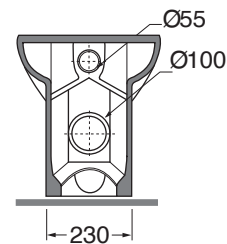

NUVCTP046000

MINI terra 46/ MINI floor mounted

codice
code

Vaso Mini Nuvola cm 46 con scarico a parete trasformabile a pavimento.
Mini Nuvola floor standing WC cm 46.

bianco lucido/ shiny white

NUVCTP046000BI

cm 46x35xh42

plt italy pz. 15 - plt export pcs. 20

kg 22

Tecnologie/technologies:

watersaving

scala/scale 1:20 dimensioni/dimensions in mm

Ceramica

bianco lucido
shiny white

Complementi/complements:

Codice
code

Sedile termoidurente avvolgente con chiusura frizionata 46cm mini nuvola
Wrapover thermosetting cover-seat cm46 mini Nuvola wc

bianco lucido/ shiny white

NUV 1845/F

Curva tecnica per vaso normale e monoblocco
Technical bend for standing and close coupled wc

CVT

TECHNICAL SHEET n°: 01	DESIGNER: ANGELETTI RUZZA	CODE: NUVCTP046000	Azzurra sanitari in ceramica S.p.a. via Civita Castellana snc 01030 Castel S.Elia (VT) - ITALY Tel.+39.0761 518155 Fax.+39.0761 514560		
SHEET FORMAT: A4	ISO	REVISION: 04	SCALE: 1:20	DATE : 02/04/2025	
REGULATIONS: CE EN 997 / EN33 / Dop-997 *					
All the measurements respect the tolerances provided by the "AZZURRA QUALITY GUIDELINES".					