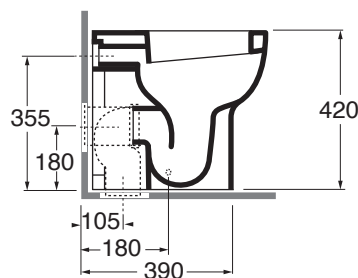

NUVCTP046000

MINI terra 46/ MINI floor mounted

codice
code

Vaso Mini Nuvola cm 46 con scarico a parete trasformabile a pavimento.
Mini Nuvola floor standing WC cm 46.

bianco lucido/ shiny white

NUVCTP046000BI

cm 46x35xh42

plt italy pz. 15 - plt export pcs. 20

kg 22

Tecnologie/technologies:

watersaving

scala/scale 1:20 dimensioni/dimensions in mm

Ceramica

bianco lucido
shiny white

Complementi/complements:

Codice
code

Sedile termoidurente avvolgente con chiusura frizionata 46cm mini nuvola
Wrapover thermosetting cover-seat cm46 mini Nuvola wc

bianco lucido/ shiny white

NUV 1845/F

Curva tecnica per vaso normale e monoblocco
Technical bend for standing and close coupled wc

CVT

TECHNICAL SHEET n°: 01	DESIGNER: ANGELETTI RUZZA	CODE: NUVCTP046000	Azzurra sanitari in ceramica S.p.a. via Civita Castellana snc 01030 Castel S.Elia (VT) - ITALY Tel.+39.0761 518155 Fax.+39.0761 514560		
SHEET FORMAT: A4	ISO	REVISION: 04	SCALE: 1:20	DATE : 02/04/2025	
REGULATIONS: CE EN 997 / EN33 / Dop-997 *					
All the measurements respect the tolerances provided by the "AZZURRA QUALITY GUIDELINES".					