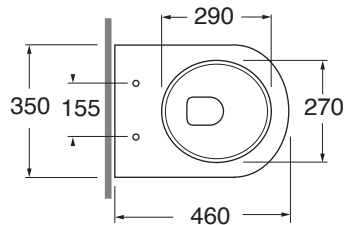

NUVCTP046000

MINI terra 46/ MINI floor mounted

codice
code

Vaso Mini Nuvola cm 46 con scarico a parete trasformabile a pavimento.
Mini Nuvola floor standing WC cm 46.

bianco lucido/ shiny white

NUVCTP046000BI

cm 46x35xh42

plt italy pz. 15 - plt export pcs. 20

kg 22

Tecnologie/technologies:

watersaving

scala/scale 1:20 dimensioni/dimensions in mm

Ceramica

bianco lucido
shiny white

Complementi/complements:

Codice
code

Sedile termoidurente avvolgente con chiusura frizionata 46cm mini nuvola
Wrapover thermosetting cover-seat cm46 mini Nuvola wc

bianco lucido/ shiny white

NUV 1845/F

Curva tecnica per vaso normale e monoblocco
Technical bend for standing and close coupled wc

CVT

TECHNICAL SHEET n°: 01	DESIGNER: ANGELETTI RUZZA	CODE: NUVCTP046000	Azzurra sanitari in ceramica S.p.a. via Civita Castellana snc 01030 Castel S.Elia (VT) - ITALY Tel.+39.0761 518155 Fax.+39.0761 514560		
SHEET FORMAT: A4	ISO	REVISION: 04	SCALE: 1:20	DATE : 02/04/2025	
REGULATIONS: CE EN 997 / EN33 / Dop-997 *					
All the measurements respect the tolerances provided by the "AZZURRA QUALITY GUIDELINES".					