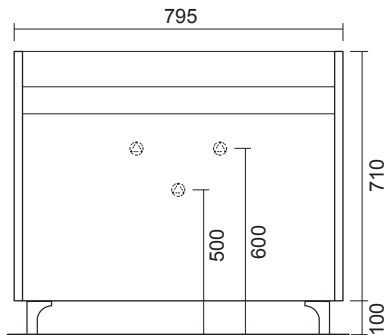

Top in legno
e sifone salvaspazio

Lavabo

MOBILE ICONA 80