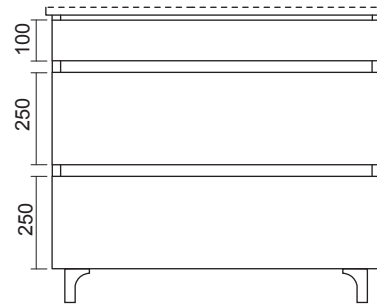

Top in legno
e sifone salvaspazio

Lavabo

MOBILE ICONA 80