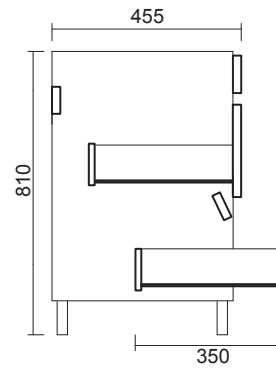

Top in legno
e sifone salvaspazio

Lavabo

MOBILE ICONA 80