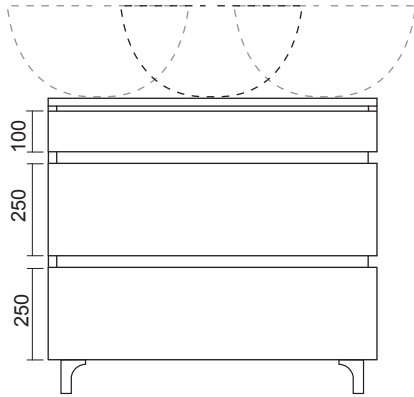

Top in legno
e sifone salvaspazio

Lavabo

MOBILE ICONA 80